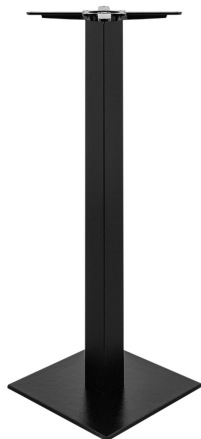

**flexmob**  
*Off. • Horeca • Contract*

PIED DE TABLE BAR NOIR 40X40X108 CM  
PRATO FLEXMOB  
GAMME: PRATO

Le pied de table de bar de la gamme Prato est une solution élégante et fonctionnelle, conçu en fonte d'acier avec une finition en peinture époxy noir mat. Il offre une stabilité optimale grâce à sa base de 40x40 cm, compatible avec des plateaux jusqu'à 70 cm de dimension. Sa hauteur de 108 cm et ses vérins de réglage intégrés garantissent confort et stabilité même sur sols irréguliers. Idéal pour les espaces intérieurs comme les bars, cafés ou salles de réunion, ce produit allie modernité et praticité pour les professionnels de la restauration.

VENDU PAR : 1 PIÈCES  
Sur commande

### LES POINTS FORTS

- ✓ Réglage facile
- ✓ Flexibilité de style

### CARACTÉRISTIQUES GÉNÉRALES

Matière(s): fonte d'acier  
Couleur(s): noir  
Longueur: 40 cm  
Largeur: 40 cm  
Hauteur: 108 cm  
Poids: 14.2 kg  
Produit personnalisable: Non  
Pays de fabrication: CHINE  
Nomenclature douanière: 94039910  
A monter: Oui  
Usage extérieur: Non  
Usage bord de mer: Non  
Usage intérieur: Oui