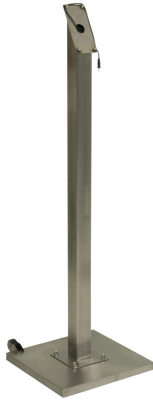

## KIT PIED ET SOCLE POUR PORTE MENU SECURIT

Ensemble pied + socle pour porte menu. Résistant aux intempéries, pied et socle en acier inoxydable, vendus ensemble, Élégant et convient à tout type d'établissement.

### LES POINTS FORTS

- ✓ Permet une utilisation en extérieur.
- ✓ Complément idéal du porte menu Securit LED.
- ✓ Socle avec roulettes pour un déplacement facilité.

### CARACTÉRISTIQUES GÉNÉRALES

Matière(s): acier  
Poids: 14 kg  
Produit personnalisable: Non  
Pays de fabrication: CHINE  
Nomenclature douanière: 94056180