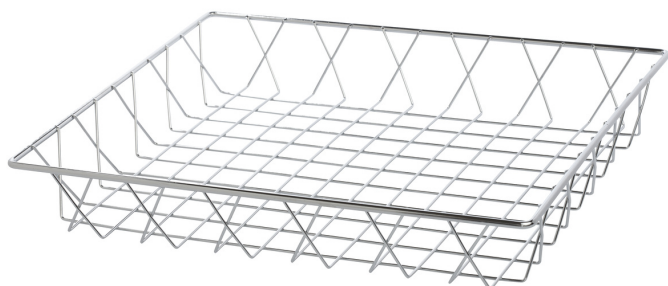

pro.mundi

CORBEILLE RECTANGULAIRE GRIS
35,5X30,5X5,5 CM PRO.MUNDI

Manne à pain ou à viennoiseries en fil inox.

VENDU PAR : 1 PIÈCES

Stocké

CERTIFICATS / NORMES / DÉMARCHES

Contact Ali-
mentaire

LES POINTS FORTS

- ✓ Facile d'entretien et résistant.
- ✓ Passe au lave vaisselle.

CARACTÉRISTIQUES GÉNÉRALES

Matière(s): inox
Couleur(s): gris
Forme: rectangulaire
Longueur: 35.5 cm
Largeur: 30.5 cm
Hauteur: 5.5 cm
Poids: 480 g
Produit personnalisable: Non
Pays de fabrication: CHINE
Nomenclature douanière: 73239300

DONNÉES LOGISTIQUES

Nb de pièces / master: 24 pièces
Dimensions carton (master): 375 x 325 x 390 mm
Poids carton (master): 10 kg
Poids palette: 260 kg