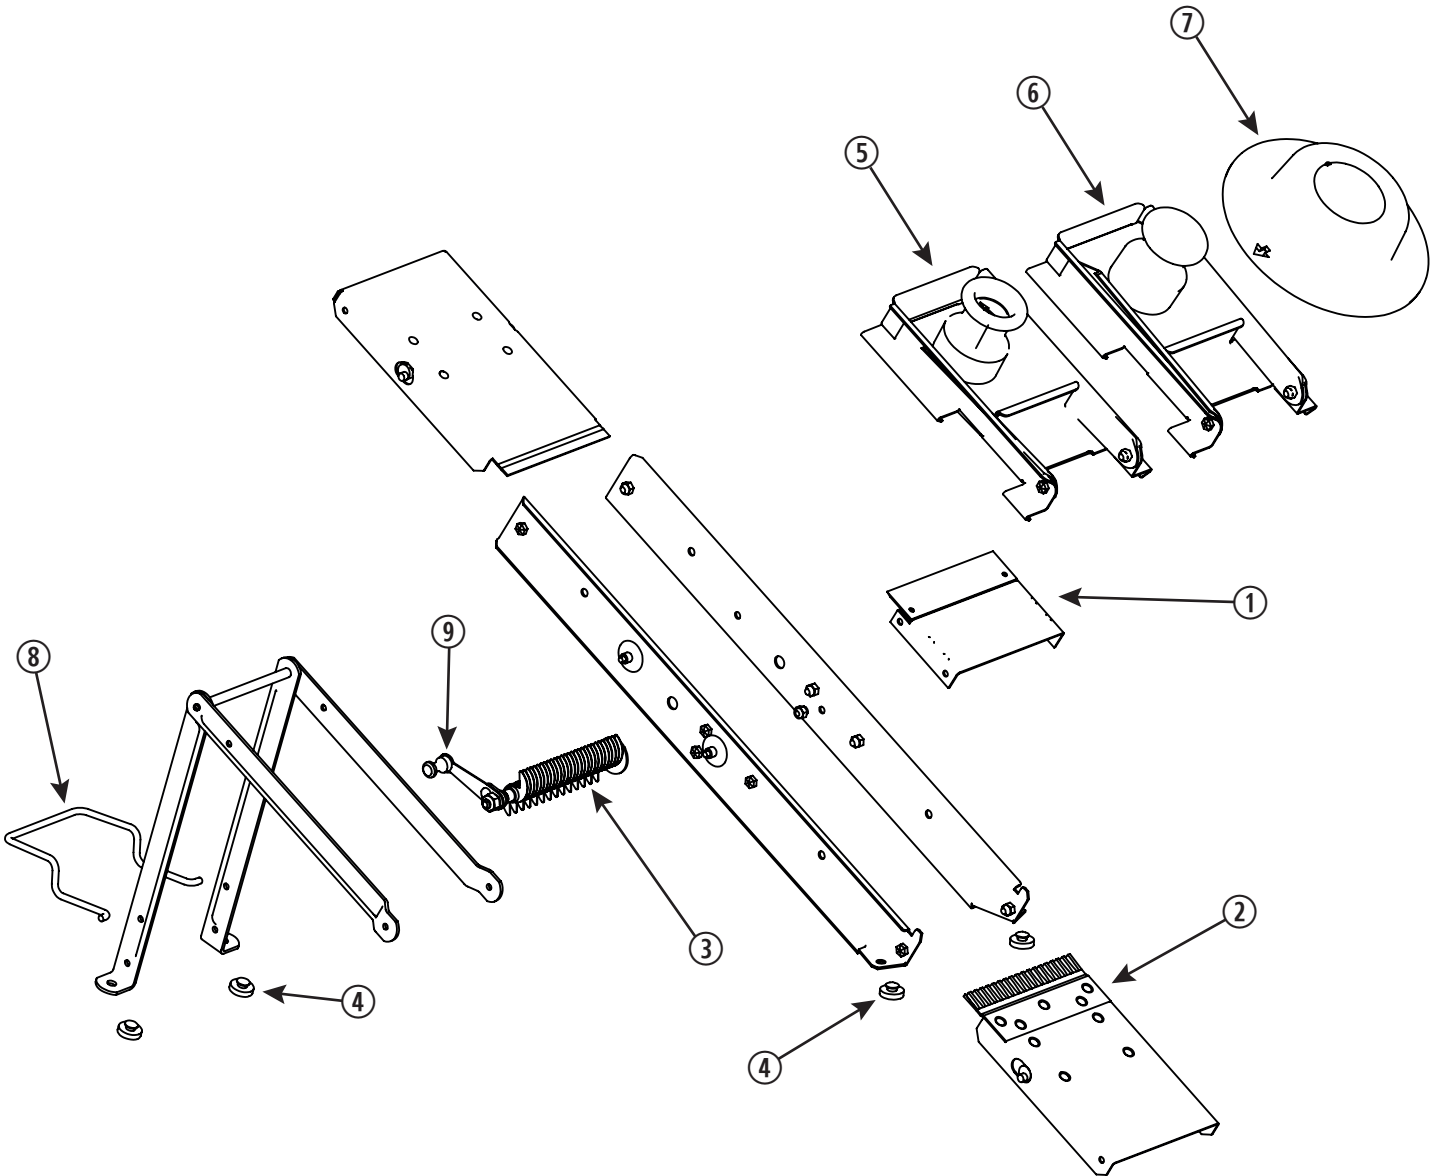

LOUIS TELLIER

RIEN NE REMPLACE LE FAIT MAIN

Eclaté commercial
Mandoline professionnelle - inox

20638B/CHB/CHBB
20644B/CHB/CHBB
20660B/CHB/CHBB,
21038, 21044, 21060

No. ARTICLE	REFERENCE PIECE	DESCRIPTION
1	176CL	COUPEAU CENTRAL / LAME DROITE LISSE
2	126CL	PLAQUE COUPEAU GAUFRE
3	19638	PEIGNE EFFILEUR POUR MANDOLINE 38 LAMES (3 ET 10 MM) - SANS MANIVELLE
	10644	PEIGNE EFFILEUR POUR MANDOLINE 44 LAMES (3 ET 7 MM) - SANS MANIVELLE
	11660	PEIGNE EFFILEUR POUR MANDOLINE 60 LAMES (2 ET 4.5 MM) - SANS MANIVELLE
4	190CL-20	PATIN ANTIDERAPANT / BUTEE - LOT DE 20
5	30300	CHARIOT PROTECTEUR CADRE INOX POIGNEE PLASTIQUE
6	30400	CHARIOT PROTECTEUR CADRE INOX POIGNEE BOIS
7	10201	POUSOIR DE SECURITE - PLASTIQUE NOIR
8	181CL-5	APPUI BORD DE TABLE - LOT DE 5
9	183CL	MANIVELLE POUR PEIGNE EFFILEUR