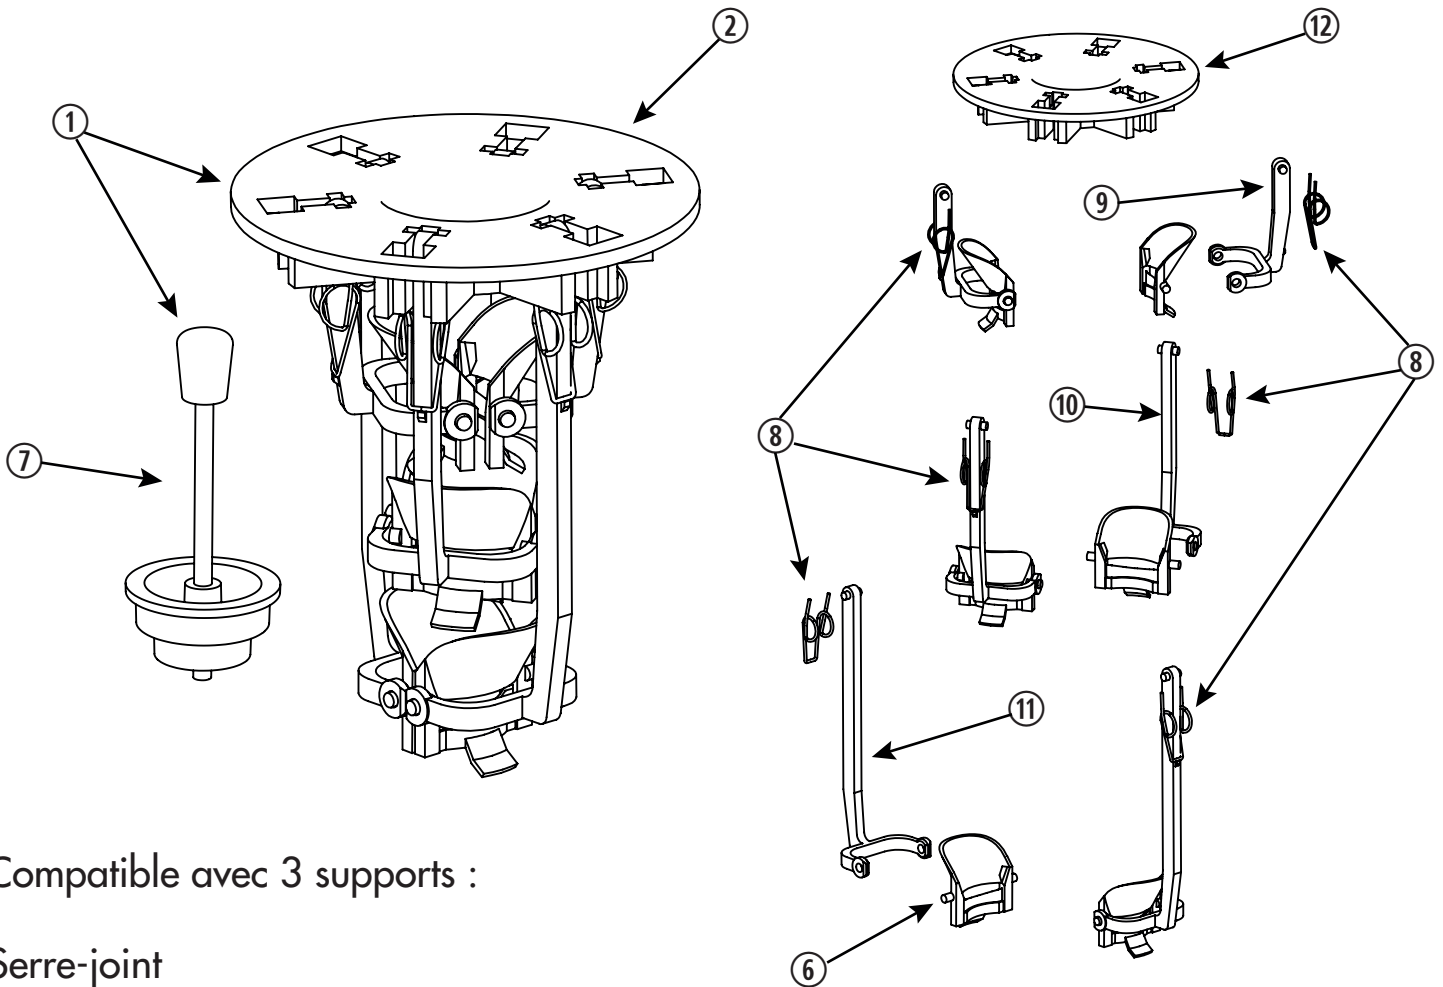

LOUIS TELLIER

RIEN NE REMPLACE LE FAIT MAIN

Eclaté commercial
Eplucheur concombre / carotte / grosse carotte

EP, EPX, EM, EMX, ESJX

Compatible avec 3 supports :

Serre-joint

Mural

Sur pied

No. ARTICLE	REFERENCE PIECE	DESCRIPTION
1	E0010.	TETE COMPLETE + POUSSOIR / CAROTTES
	E0011.	TETE COMPLETE + POUSSOIR / GROSSES CAROTTES
2	E0012.	TETE COMPLETE / CONCOMBRES
3	E0015	PIED EPOXY
	EX0015	PIED INOX
4	E0014	FIXATION MURALE EPOXY
	EX0014	FIXATION MURALE INOX
5	PSJX	FIXATION SERRE-JOINT INOX
6	N5121	COUTEAU CAROTTE - JEU DE 6
	N5122	COUTEAU CONCOMBRE - JEU DE 6
	N5127	COUTEAU GROSSE CAROTTE - JEU DE 6
7	E0016.	POUSSOIR CAROTTE / GROSSE CAROTTE
8	N5124	JEU DE 6 RESSORTS
9	N5140	SUPPORT COURT X 2 - GROSSES CAROTTES / CONCOMBRES
	N5130	SUPPORT COURT X 2 - CAROTTES
10	N5141	SUPPORT MOYEN X 2 - GROSSES CAROTTES / CONCOMBRES
	N5131	SUPPORT MOYEN X 2 - CAROTTES
11	N5142	SUPPORT LONG X 2 - GROSSES CAROTTES / CONCOMBRES
	N5132	SUPPORT LONG X 2 - CAROTTES
12	E0017	PLATINE CAROTTE
	E0018	PLATINE GROSSE CAROTTE / CONCOMBRE