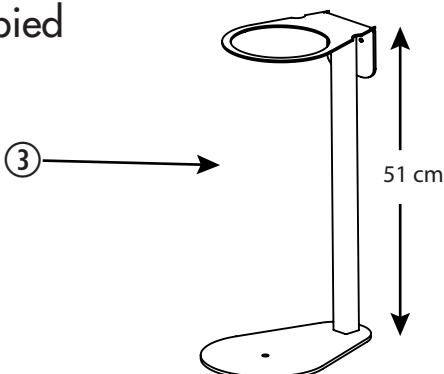

LOUIS TELLIER

RIEN NE REMPLACE LE FAIT MAIN

Eclaté commercial
Eplucheur concombre / carotte / grosse carotte

EP, EPX, EM, EMX, ESJX

Compatible avec 3 supports :

Serre-joint

Mural

Sur pied

No. ARTICLE	REFERENCE PIECE	DESCRIPTION
1	E0010.	TETE COMPLETE + POUSSOIR / CAROTTES
	E0011.	TETE COMPLETE + POUSSOIR / GROSSES CAROTTES
2	E0012.	TETE COMPLETE / CONCOMBRES
3	E0015	PIED EPOXY
	EX0015	PIED INOX
4	E0014	FIXATION MURALE EPOXY
	EX0014	FIXATION MURALE INOX
5	PSJX	FIXATION SERRE-JOINT INOX
6	N5121	COUTEAU CAROTTE - JEU DE 6
	N5122	COUTEAU CONCOMBRE - JEU DE 6
	N5127	COUTEAU GROSSE CAROTTE - JEU DE 6
7	E0016.	POUSSOIR CAROTTE / GROSSE CAROTTE
8	N5124	JEU DE 6 RESSORTS
9	N5140	SUPPORT COURT X 2 - GROSSES CAROTTES / CONCOMBRES
	N5130	SUPPORT COURT X 2 - CAROTTES
10	N5141	SUPPORT MOYEN X 2 - GROSSES CAROTTES / CONCOMBRES
	N5131	SUPPORT MOYEN X 2 - CAROTTES
11	N5142	SUPPORT LONG X 2 - GROSSES CAROTTES / CONCOMBRES
	N5132	SUPPORT LONG X 2 - CAROTTES
12	E0017	PLATINE CAROTTE
	E0018	PLATINE GROSSE CAROTTE / CONCOMBRE