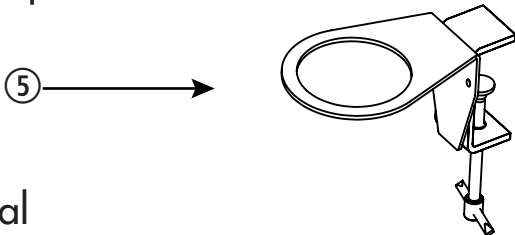

LOUIS TELLIER

RIEN NE REMPLACE LE FAIT MAIN

Eclaté commercial
Eplucheur concombre / carotte / grosse carotte

EP, EPX, EM, EMX, ESJX

Compatible avec 3 supports :

Serre-joint

Mural

Sur pied

No. ARTICLE	REFERENCE PIECE	DESCRIPTION
1	E0010.	TETE COMPLETE + POUSSOIR / CAROTTES
	E0011.	TETE COMPLETE + POUSSOIR / GROSSES CAROTTES
2	E0012.	TETE COMPLETE / CONCOMBRES
3	E0015	PIED EPOXY
	EX0015	PIED INOX
4	E0014	FIXATION MURALE EPOXY
	EX0014	FIXATION MURALE INOX
5	PSJX	FIXATION SERRE-JOINT INOX
6	N5121	COUTEAU CAROTTE - JEU DE 6
	N5122	COUTEAU CONCOMBRE - JEU DE 6
	N5127	COUTEAU GROSSE CAROTTE - JEU DE 6
7	E0016.	POUSSOIR CAROTTE / GROSSE CAROTTE
8	N5124	JEU DE 6 RESSORTS
9	N5140	SUPPORT COURT X 2 - GROSSES CAROTTES / CONCOMBRES
	N5130	SUPPORT COURT X 2 - CAROTTES
10	N5141	SUPPORT MOYEN X 2 - GROSSES CAROTTES / CONCOMBRES
	N5131	SUPPORT MOYEN X 2 - CAROTTES
11	N5142	SUPPORT LONG X 2 - GROSSES CAROTTES / CONCOMBRES
	N5132	SUPPORT LONG X 2 - CAROTTES
12	E0017	PLATINE CAROTTE
	E0018	PLATINE GROSSE CAROTTE / CONCOMBRE